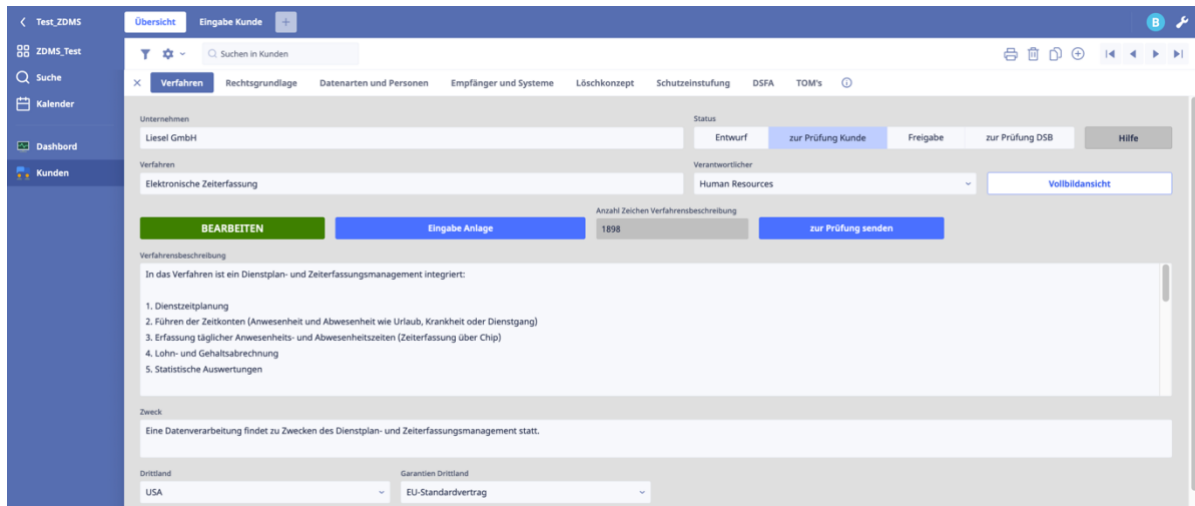

Nutzen Sie unser Template, um die erforderlichen datenschutzrechtlichen Dokumentationspflichten zu erfüllen. Ob als interner Datenschutzbeauftragter einer Firma oder externer DSB für mehrere Kunden. Mit unserem Template haben Sie die Übersicht und Kontrolle über die Datenschutzaufgaben.

Merkmale des Zentralen Datenschutzmanagements:

- Individuelle Zugangsdaten (Benutzer/Passwort)
- Mandanten- und Multi-Nutzer-Fähigkeit
- Zusammenarbeit mit Abteilungen und Kunden mittels Workflows
- Zugriff von jedem Gerät
- Zentrale Dokumentation an einem Ort
- Versionierung und Eingabekontrolle
- Individualisierbarkeit der Templates

Dienstleister	Dienstleistung	Vertragsart	Status	Unterschrift	Bemerkungen
Amazon Web Services	Hosting	AVV	unterschieden	02.03.2020	
Atlassian B.V.	Projektmanagement	EU-Standardvertrag	unterschieden		
Google Inc.	Softwareanbieter	EU-Standardvertrag	unterschieden	04.12.2019	
Hetzner Online GmbH	Hosting	AVV	unterschieden	10.09.2021	
Host Europe GmbH	Hosting	AVV	zugewendet